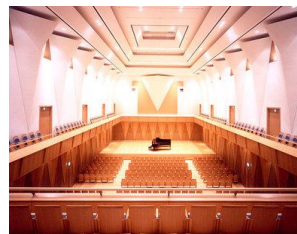

- ・ [HP] 帯は財団主催事業です。・各催し物の詳細については、主催者までお問い合わせください。
- ・ ◎のチケットは、三鷹市芸術文化センター、三鷹市美術ギャラリー、三鷹市公会堂で販売しております。
- ・ チケット発売初日は窓口販売はございません。・学生券は公演当日に学生証を拝見します。
- ・ [託]印のついた公演には「託児サービス」があります(申込締切は公演日の2週間前です)。
- ・ ◇のチケットは、公演前日まで三鷹市芸術文化センターで販売しております(窓口販売のみ、公演前日の19:00まで)。
- ・ [HP] 印の公演は、<http://mitaka.jpn.org/ticket/user.php> よりHPがご覧いただけます。

風のホールは
アコースティックな音楽のコンサートに最も理想的な響きを実現する
シューボックス型のコンサートホール。
微かな音色を的確に、そして豊かに……

風のホール 施設使用料

<単位:円>

風のホール (中ホール)	午前 9時~12時	午後 13時~17時	夜間 18時~22時	全日 9時~22時
平日	25,000	40,000	50,000	100,000
土・日・祝日	35,000	50,000	60,000	120,000

風のホール(中ホール・625席)