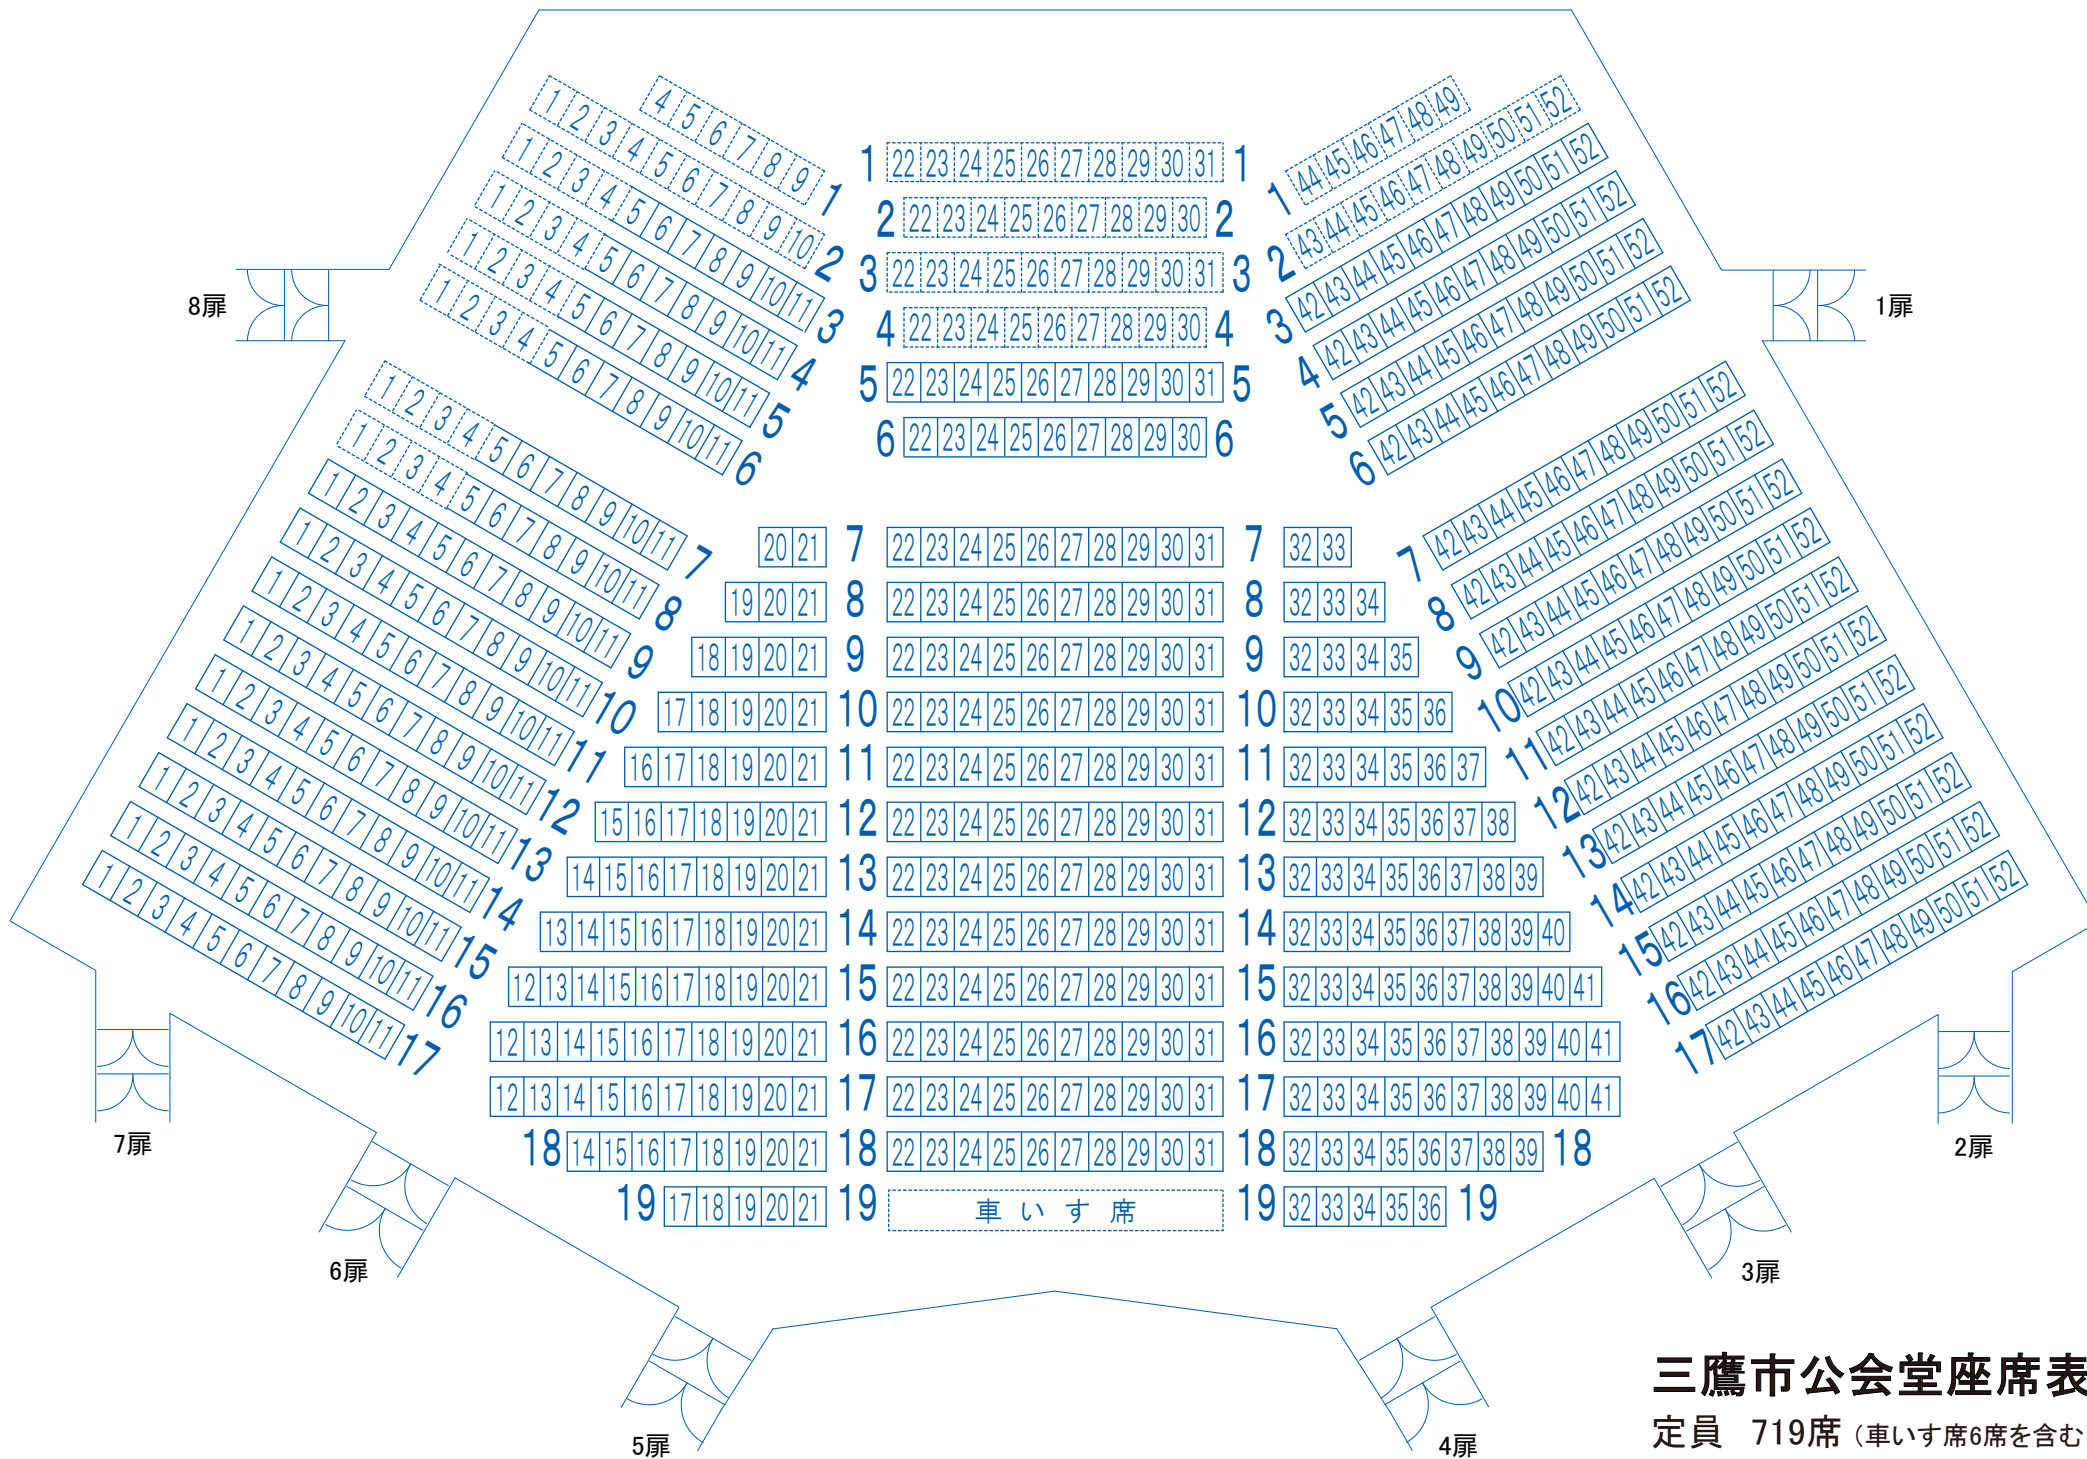

ステージ

三鷹市公会堂座席表  
定員 719席 (車いす席6席を含む)