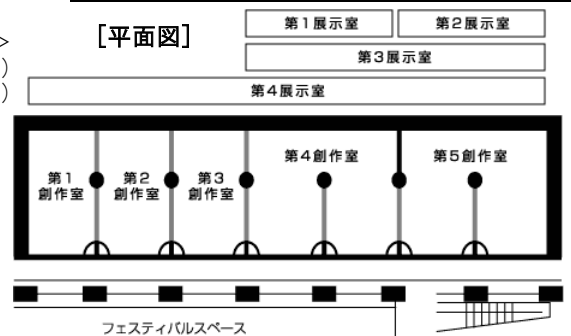

三鷹市美術ギャラリー休館のご案内

三鷹市美術ギャラリーは平成21年3月31日(火)まで工事のため休館しております。休館中はすべての業務を休止いたします。お客様には大変ご不便をおかけいたしますが、何卒ご理解の程、よろしくお願い申し上げます。

2009年

3月

4月

三鷹市芸術文化センター 美術展示室

〒181-0012 三鷹市上連雀6-12-14
0422(47)9100

【催し物ご案内】

開催日	催し物名・観覧時間	入場方法	主催者(問い合わせ先)
3月	7(土) 三鷹の森アニメフェスタ2009 観覧時間: 10:00~17:00	無料	三鷹市、NPO法人みたか都市観光協会 0422(40)5525 田口
	8(日)		
4月	11(水) 第2回新芸術東京WORKS展 ~15(日) HP 観覧時間: 9:00~17:00(初日は13:00から)	無料	新芸術協会東京WORKS展事務局 0297(66)9308 花澤
	16(木) 第5回キルターズ・ウェブ展示会一春の色 ~19(日) 観覧時間: 10:30~16:00	無料	0422(45)7404 西本
5月	22(水) ジャワ更紗展 個人コレクション(80余枚) ~26(日) 観覧時間: 10:00~17:00	無料	クンプル 042(382)6577 城田

- ・各催し物の詳細については、主催者までお問い合わせください。
- ・HP 印の催し物は、<http://mitaka.jpn.org/calender/user/>よりHPがご覧いただけます。

創作室・展示室のご紹介

◆お客様の理想的な空間を◆
◆良いアートは良い空間から◆

+創作室と展示室の兼用施設となっています+可動壁により5室に分割可能です+

創作・展示両方の活動のために
利用することができます。
室内での飲食は出来ません。

●創作室:

<単位: 円>
[第1・2・3] 各50㎡ 使用料: 1,200(午前)/1,500(午後)/2,000(夜間)/4,000(全日)
[第4・5] 各100㎡ 使用料: 2,500(午前)/3,000(午後)/3,700(夜間)/8,000(全日)
【貸出器具】 イーゼル 使用料: 50/1台(1区分につき)
※時間区分: (午前)9~12時 (午後)13~17時 (夜間)18~22時 (全日)9~22時

●展示室:

<単位: 円>
[第1・2] 各100㎡ 使用料: 24,000(3日間)/35,000(5日間)
[第3] 200㎡ 使用料: 43,000(3日間)/60,000(5日間)
[第4] 350㎡ 使用料: 75,000(3日間)/100,000(5日間)
※第4展示室は廊下を含めると434㎡
【貸出器具】可動展示パネル 使用料: 500/1枚(1日あたり)

[平面図]